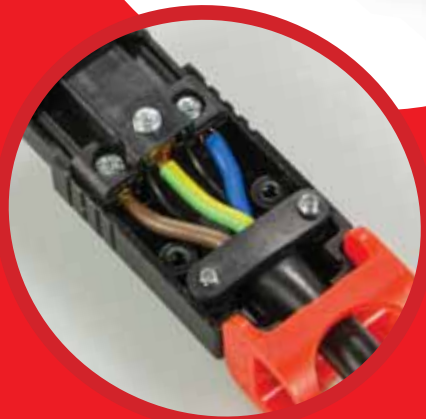

VEST-ЭЛ

IEC
LOCK+
REWIREABLE

ОРИГИНАЛЬНОЕ И ЗАПАТЕНТОВАННОЕ РЕШЕНИЕ ДЛЯ МОДЕРНИЗАЦИИ
...ТЕПЕРЬ В РАЗБОРНОЙ ВЕРСИИ!

Защита от случайного отключения компьютеров, серверов,
блоков распределения питания и сетевых устройств.

НОВЫЙ

**ПЕРВЫЙ
В МИРЕ**

**РАЗБОРНЫЙ РАЗЪЕМ
С13 IEC С БЛОКИРОВКОЙ**

**Разъем не может быть отсоединен случайно или вследствие
вибрации из "ЛЮБОЙ СТАНДАРТНОЙ" приборной вилки С14 IEC.**

- Не требует дополнительного оборудования для подключения
- Разборный корпус - предлагает максимальную гибкость при сборке кабелей
- Может заменить существующие разъемы
- LSZH - Низкое выделение дыма и отсутствие галогенов

КОМПАКТНАЯ КОНСТРУКЦИЯ • ЛЕГКО ИЗВЛЕКАТЬ • ЛЕГКО ПОДКЛЮЧАТЬ

LSZH (Низкое выделение дыма и отсутствие галогенов) - решающее свойство для ответственного применения в военной технике, телекоммуникациях, транспорте, информационных центрах.

Приборный соединитель Rewireable IEC Lock®+ Low Smoke Zero Halogen

**КОМПАКТНАЯ КОНСТРУКЦИЯ • ЛЕГКО
ИЗВЛЕКАТЬ • ЛЕГКО ПОДКЛЮЧАТЬ**

**ОРИГИНАЛЬНОЕ И ЗАПАТЕНТОВАННОЕ РЕШЕНИЕ ДЛЯ МОДЕРНИЗАЦИИ
...ТЕПЕРЬ В РАЗБОРНОЙ ВЕРСИИ!**