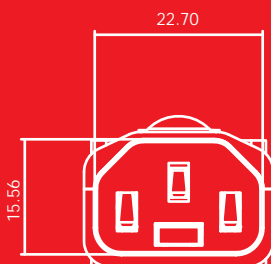

Приборный соединитель Rewireable IEC Lock®+ Low Smoke Zero Halogen

**КОМПАКТНАЯ КОНСТРУКЦИЯ • ЛЕГКО
ИЗВЛЕКАТЬ • ЛЕГКО ПОДКЛЮЧАТЬ**

**ОРИГИНАЛЬНОЕ И ЗАПАТЕНТОВАННОЕ РЕШЕНИЕ ДЛЯ МОДЕРНИЗАЦИИ
...ТЕПЕРЬ В РАЗБОРНОЙ ВЕРСИИ!**

Допустимая нагрузка

10A Max / 250V~ для Европы
15A Max / 250V~ для США

Информация об испытаниях

Test Body: KEMA, UL,
Test Standard: KEMA-KEUR:
Certified: EN 60320-1:2001+A1:2007
UL 60320-1 / CSA C22.2 No. 60320-1

Патенты:

EU Patent No. EP14594121

Сечение кабеля:

3C x 0.75mm²
3C x 1.00mm²
3C x 1.25mm²
3C x 1.50mm² Max
3C x 14-18awg

WEST-ЭЛ

WWW.WEST-L.RU

Санкт-Петербург

тел.+7 (812) 325-13-95
факс: +7 (812) 325-40-92
e-mail: info@west-l.ru

Москва

тел.+7 (495) 781-35-79
факс: +7 (495) 781-59-58
e-mail: msk@west-l.ru