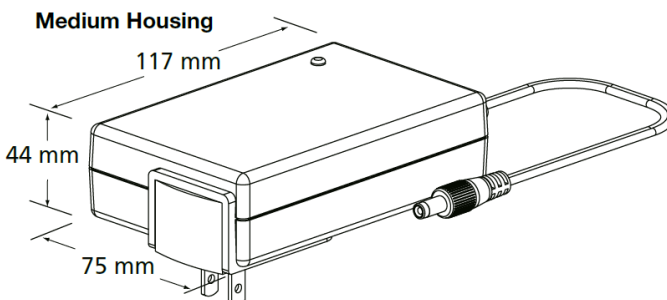

Дополнительный вес корпуса (без вилки/шнура) +15 г
Additional housing weight (excl. Plug/cord) +15 g

Средний корпус / Medium housing

Базовая модель - Base model		Со сменной AC вилкой With exch. AC plug
Тип/Type	Описание - Description	Тип/Type
9921	AC/DC PSU, max 40W	9926
2720	AC/DC PSU, max 40W	2721
3020	AC/DC PSU, max 60W	3021
2541	Lead Acid batt. charger, max 2,2A	2542
9940	Lead Acid batt. charger, max 2,3A	9941
2215	NiMH battery charger, max 35W	2216
9940 LI	Li-Ion batt. charger, max 2,3A	9941 LI
2541 LI	Li-Ion batt. charger, max 2,7A	2542 LI
2541 LiFePO4	LiFePO4 batt. charger, max 1,3A	2542 LiFePO4

Дополнительная масса корпуса (без вилки/шнура) +27 г
Additional housing weight (excl. Plug/cord) +27 g

2-pin IEC 320 C7 mains cord
1800 mm EU part no. 131306
UK part no. 131148, US part no. 131147, AU part no. 013108