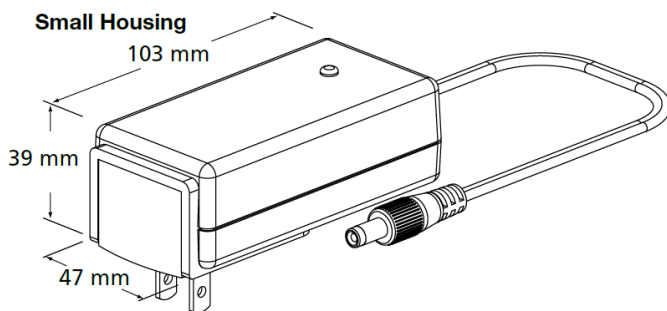

Дополнительный вес корпуса (без вилки/шнура) +15 г
Additional housing weight (excl. Plug/cord) +15 g

Средний корпус / Medium housing

Базовая модель - Base model		Со сменной AC вилкой With exch. AC plug
Тип/Type	Описание - Description	Тип/Type
9921	AC/DC PSU, max 40W	9926
2720	AC/DC PSU, max 40W	2721
3020	AC/DC PSU, max 60W	3021
2541	Lead Acid batt. charger, max 2,2A	2542
9940	Lead Acid batt. charger, max 2,3A	9941
2215	NiMH battery charger, max 35W	2216
9940 LI	Li-Ion batt. charger, max 2,3A	9941 LI
2541 LI	Li-Ion batt. charger, max 2,7A	2542 LI
2541 LiFePO4	LiFePO4 batt. charger, max 1,3A	2542 LiFePO4

Дополнительная масса корпуса (без вилки/шнура) +27 г
Additional housing weight (excl. Plug/cord) +27 g

2-pin IEC 320 C7 mains cord
1800 mm EU part no. 131306
UK part no. 131148, US part no. 131147, AU part no. 013108