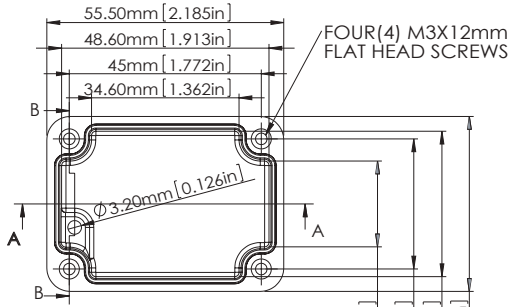

RND 455-00377 / RND 455-00401

RND 455-00366 / RND 455-00390

RND 455-00384 / RND 455-00408

SECTION C-C
 SCALE 1 : 1

SECTION A-A
 SCALE 1 : 1

SECTION B-B
 SCALE 1 : 1

RND 455-00368 / RND 455-00392

SECTION A-A
 FOUR (4) M4X20 mm FLAT HEAD SCREWS