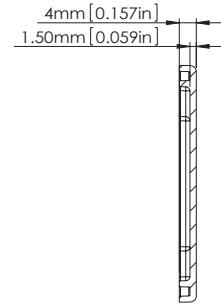

RND 455-00377 / RND 455-00401

RND 455-00366 / RND 455-00390

RND 455-00384 / RND 455-00408

SECTION C-C
 SCALE 1 : 1

SECTION A-A
 SCALE 1 : 1

SECTION B-B
 SCALE 1 : 1

RND 455-00368 / RND 455-00392

SECTION A-A
 FOUR (4) M4X20 mm FLAT HEAD SCREWS