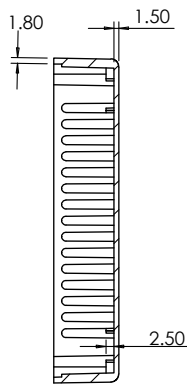

ITEM No.	COLOUR	EXTERNAL DIMENSION(mm)
RND 455-00036	Grey	50 x 50x 31
RND 455-00037	Grey	101 x 50 x 26
RND 455-00038	Grey	112 x 62 x 31
RND 455-00039	Grey	120 x 66 x 40
RND 455-00040	Grey	152 x 82 x 50
RND 455-00041	Grey	192 x 112 x 61
RND 455-00042	Grey	121 x 95 x 61

RND 455-00036

SECTION B-B

SECTION A-A

ISO VIEW
1:2

SECTION C-C

LID

RND 455-00037

SECTION B-B