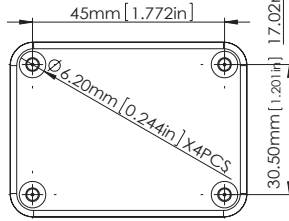

RND 455-00377 / RND 455-00401

RND 455-00366 / RND 455-00390

RND 455-00384 / RND 455-00408

SECTION C-C
 SCALE 1 : 1

SECTION A-A
 SCALE 1 : 1

SECTION B-B
 SCALE 1 : 1

RND 455-00368 / RND 455-00392

SECTION A-A
 FOUR (4) M4X20 mm FLAT HEAD SCREWS