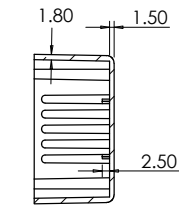

RND 455-00036

SECTION A-A