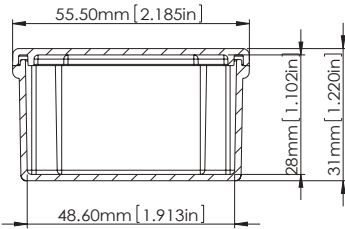

RND 455-00377 / RND 455-00401

RND 455-00366 / RND 455-00390

RND 455-00384 / RND 455-00408

SECTION C-C
 SCALE 1 : 1

SECTION A-A
 SCALE 1 : 1

SECTION B-B
 SCALE 1 : 1

RND 455-00368 / RND 455-00392

SECTION A-A
 FOUR (4) M4X20 mm FLAT HEAD SCREWS