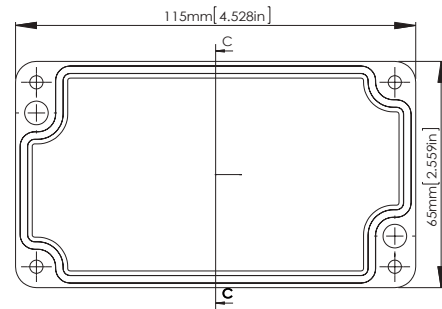

RND 455-00377 / RND 455-00401

RND 455-00366 / RND 455-00390

RND 455-00384 / RND 455-00408

SECTION C-C
 SCALE 1 : 1

SECTION A-A
 SCALE 1 : 1

SECTION B-B
 SCALE 1 : 1

RND 455-00368 / RND 455-00392

SECTION A-A
 FOUR (4) M4X20 mm FLAT HEAD SCREWS