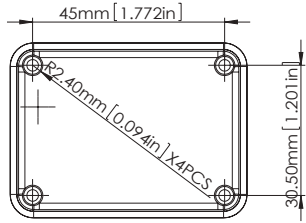

Content

Example

RND 455-00367

IP65 Rating

ITEM No.	Colour	ITEM No.	Colour	EXTERNAL DIMENSION(mm)
RND 455-00377	Aluminium	RND 455-00401	Light Grey	50 × 45 × 30
RND 455-00366	Aluminium	RND 455-00390	Light Grey	90 × 36 × 30
RND 455-00378	Aluminium	RND 455-00402	Light Grey	98 × 64 × 34
RND 455-00367	Aluminium	RND 455-00391	Light Grey	64 × 58 × 35
RND 455-00384	Aluminium	RND 455-00408	Light Grey	55.5 × 41 × 31
RND 455-00368	Aluminium	RND 455-00392	Light Grey	115 × 65 × 30
RND 455-00379	Aluminium	RND 455-00403	Light Grey	125 × 80 × 40
RND 455-00380	Aluminium	RND 455-00404	Light Grey	125 × 80 × 57
RND 455-00381	Aluminium	RND 455-00405	Light Grey	150 × 63 × 36.5
RND 455-00385	Aluminium	RND 455-00409	Light Grey	79.6 × 74.6 × 52
RND 455-00369	Aluminium	RND 455-00393	Light Grey	115 × 65 × 55
RND 455-00386	Aluminium	RND 455-00410	Light Grey	102.5 × 52.5 × 25.5
RND 455-00370	Aluminium	RND 455-00394	Light Grey	115 × 90 × 55
RND 455-00371	Aluminium	RND 455-00395	Light Grey	148 × 108 × 75
RND 455-00382	Aluminium	RND 455-00406	Light Grey	160 × 100 × 60
RND 455-00383	Aluminium	RND 455-00407	Light Grey	160 × 100 × 81
RND 455-00387	Aluminium	RND 455-00411	Light Grey	175 × 80 × 60
RND 455-00372	Aluminium	RND 455-00396	Light Grey	171 × 121 × 55
RND 455-00388	Aluminium	RND 455-00412	Light Grey	200 × 120 × 75
RND 455-00373	Aluminium	RND 455-00397	Light Grey	222 × 146 × 55
RND 455-00374	Aluminium	RND 455-00398	Light Grey	222 × 146 × 82
RND 455-00375	Aluminium	RND 455-00399	Light Grey	120.5 × 120.5 × 101.5
RND 455-00376	Aluminium	RND 455-00400	Light Grey	158.5 × 158.5 × 101.5
RND 455-00389	Aluminium	RND 455-00413	Light Grey	260 × 160 × 90.5

RND 455-00377 / RND 455-00401

RND 455-00366 / RND 455-00390

RND 455-00384 / RND 455-00408

SECTION C-C
 SCALE 1 : 1

SECTION A-A
 SCALE 1 : 1

SECTION B-B
 SCALE 1 : 1

RND 455-00368 / RND 455-00392

SECTION A-A
 FOUR (4) M4X20 mm FLAT HEAD SCREWS