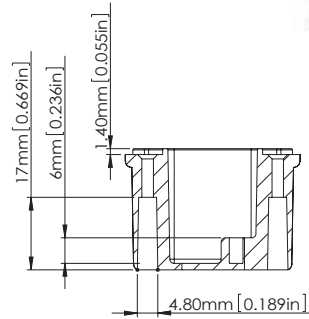

RND 455-00377 / RND 455-00401

RND 455-00366 / RND 455-00390

RND 455-00384 / RND 455-00408

SECTION C-C
 SCALE 1 : 1

SECTION A-A
 SCALE 1 : 1

SECTION B-B
 SCALE 1 : 1

RND 455-00368 / RND 455-00392

SECTION A-A
 FOUR (4) M4X20 mm FLAT HEAD SCREWS