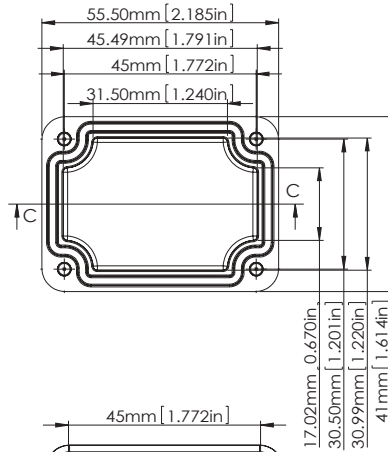

RND 455-00377 / RND 455-00401

RND 455-00366 / RND 455-00390

RND 455-00384 / RND 455-00408

SECTION C-C
 SCALE 1 : 1

SECTION A-A
 SCALE 1 : 1

SECTION B-B
 SCALE 1 : 1

RND 455-00368 / RND 455-00392

SECTION A-A
 FOUR (4) M4X20 mm FLAT HEAD SCREWS