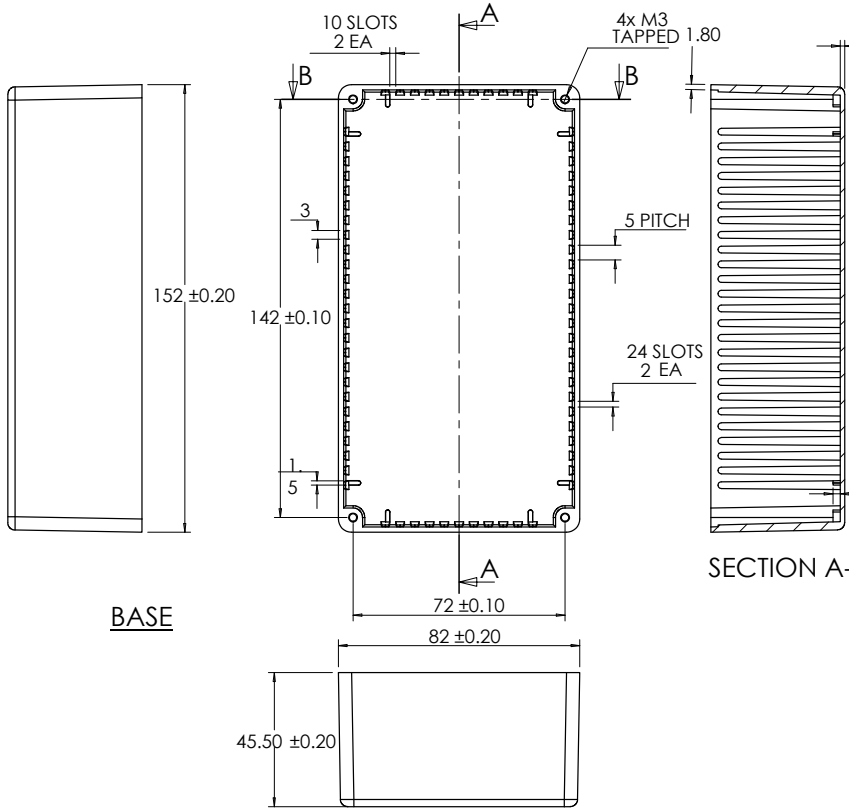

SECTION A-A

M3 CSK SCREW

LID
BASE

ISO VIEW
1:3

SECTION C-C

LID

RND 455-00040

SECTION B-B