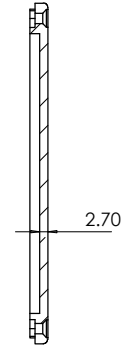

M3 CSK SCREW

LID
BASE

ISO VIEW
1:3

SECTION C-C

LID

RND 455-00039

SECTION B-B

BASE

SECTION A-A

M3 CSK SCREW

LID
BASE

ISO VIEW
1:3

SECTION C-C

LID

RND 455-00040

SECTION B-B