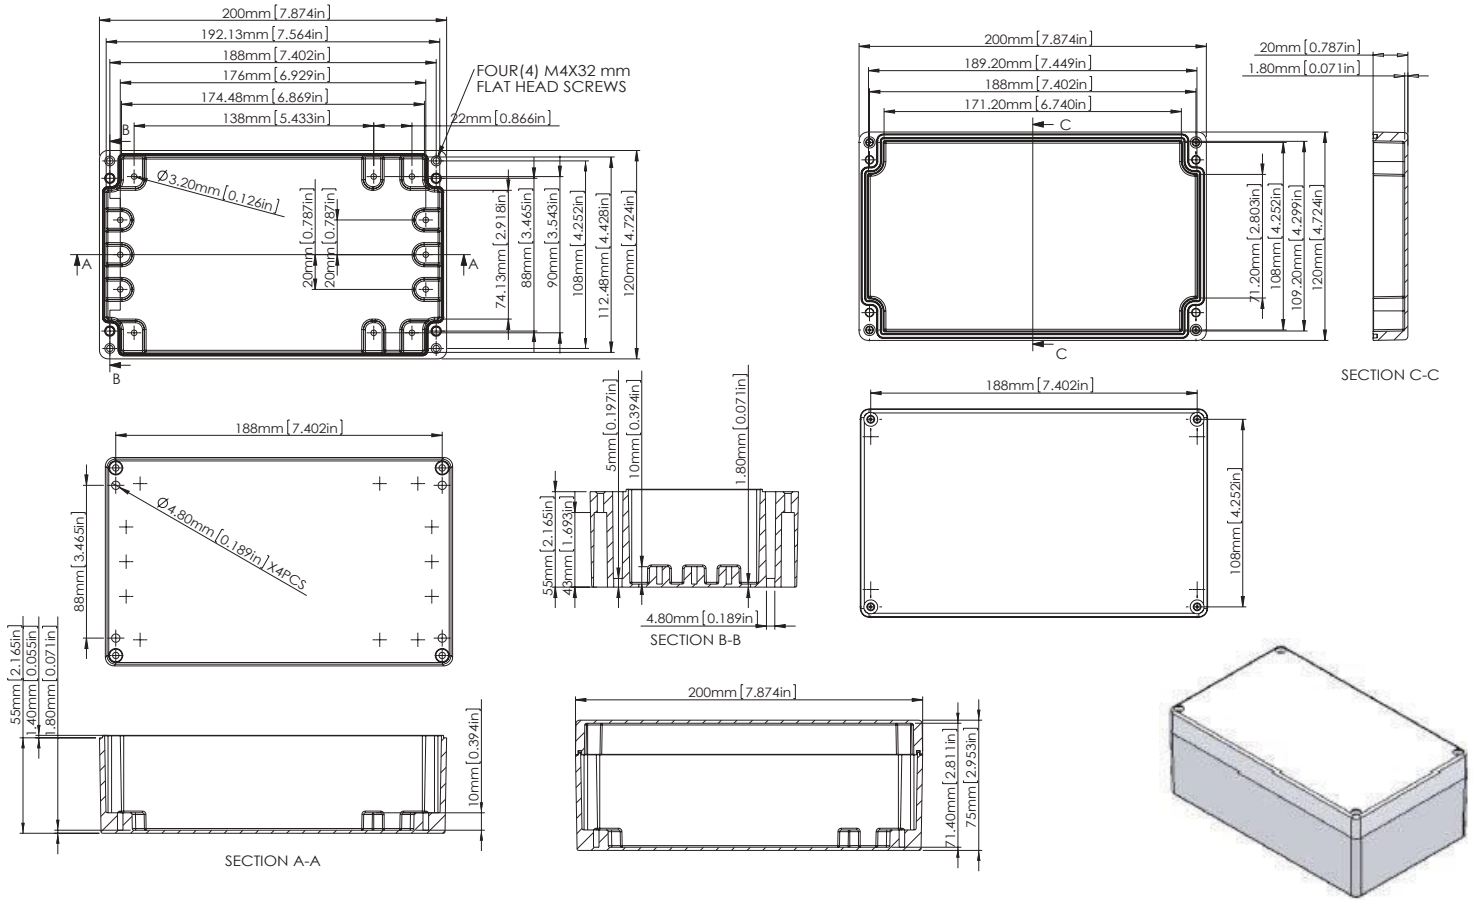

RND 455-00388 / RND 455-00412