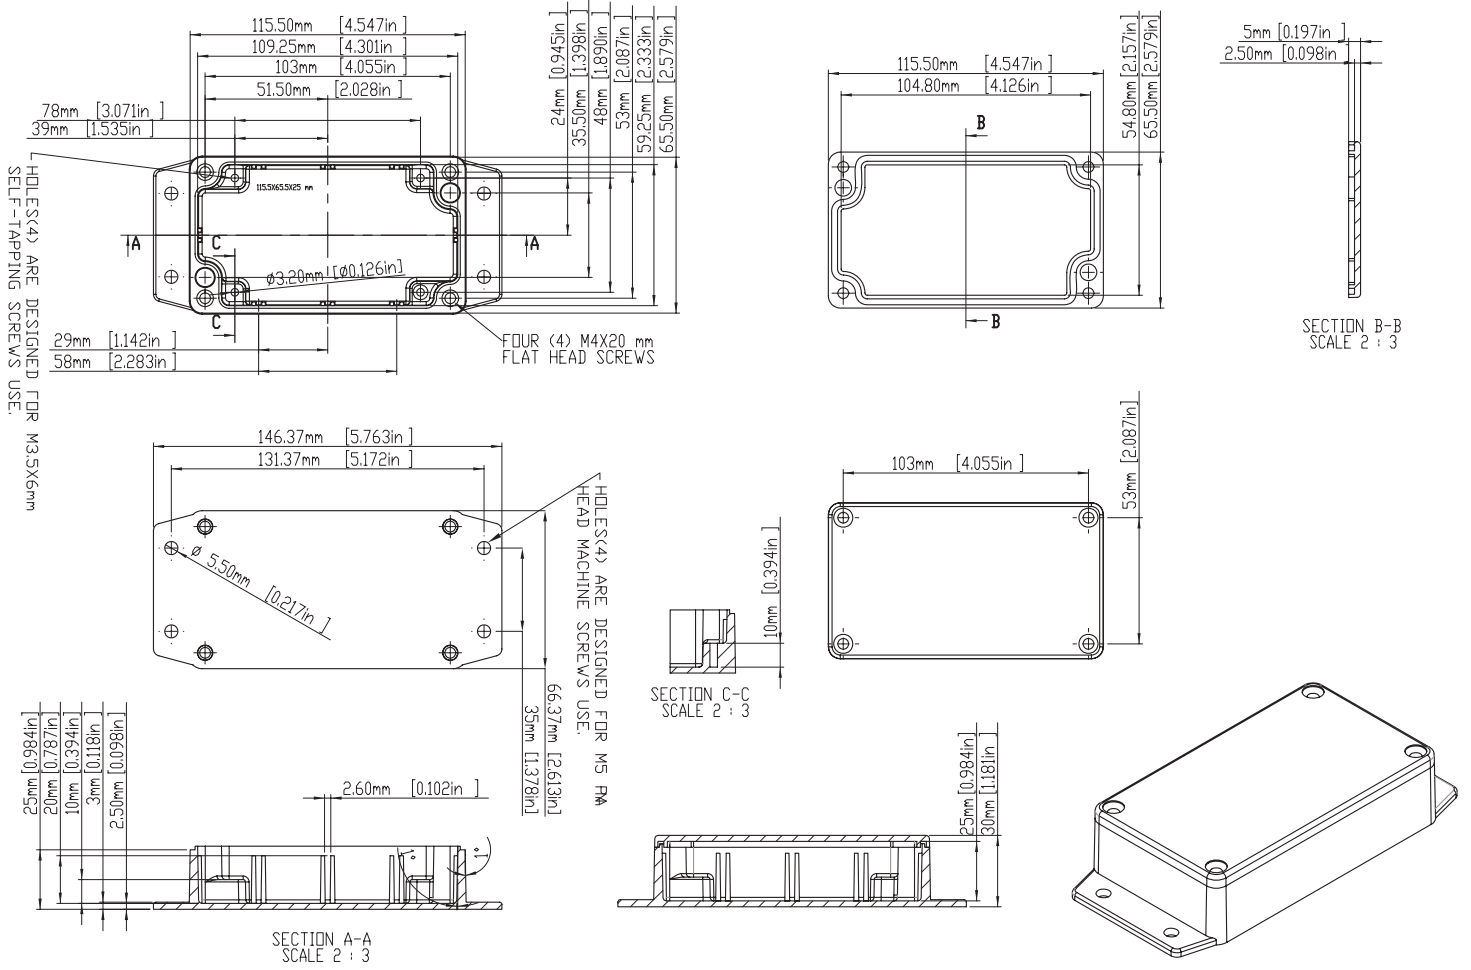

RND 455-00416 / RND 455-00430