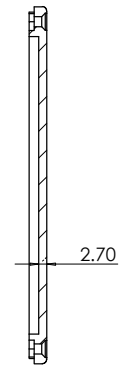

M3 CSK SCREW

LID
BASE

ISO VIEW
1:3

SECTION C-C

LID

RND 455-00039

SECTION B-B

BASE

SECTION A-A

M3 CSK SCREW

LID
BASE

ISO VIEW
1:3

SECTION C-C

LID

RND 455-00040

SECTION B-B

BASE

ISO VIEW
1:4

SECTION C-C

LID

RND 455-00041

SECTION B-B

BASE

ISO VIEW
1:5

ITEM No.	EXTERNAL DIMENSION(mm)
RND 455-00641	96 x 96 x 45
RND 455-00642	96 x 96 x 67
RND 455-00643	192 x 96 x 45
RND 455-00644	192 x 96 x 67
RND 455-00645	274 x 173 x 66
RND 455-00646	274 x 173 x 100
RND 455-00647	150 x 100 x 50
RND 455-00648	150 x 100 x 75
RND 455-00651	152 x 112 x 30
RND 455-00649	200 x 150 x 50
RND 455-00650	200 x 150 x 75
RND 455-00652	200 x 150 x 28
RND 455-00653	152 x 112 x 55
RND 455-00654	162 x 162 x 55
RND 455-00655	162 x 162 x 80
RND 455-00656	202 x 142 x 55
RND 455-00657	202 x 142 x 80
RND 455-00658	262 x 182 x 55
RND 455-00659	262 x 182 x 90