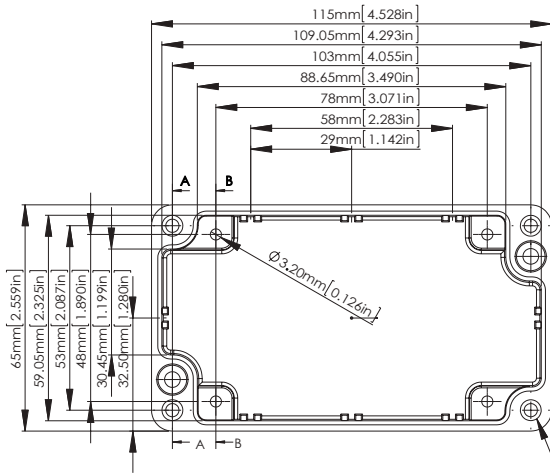

RND 455-00377 / RND 455-00401

RND 455-00366 / RND 455-00390

RND 455-00384 / RND 455-00408

SECTION C-C
 SCALE 1 : 1

SECTION A-A
 SCALE 1 : 1

SECTION B-B
 SCALE 1 : 1

RND 455-00368 / RND 455-00392

SECTION A-A
 FOUR (4) M4X20 mm FLAT HEAD SCREWS