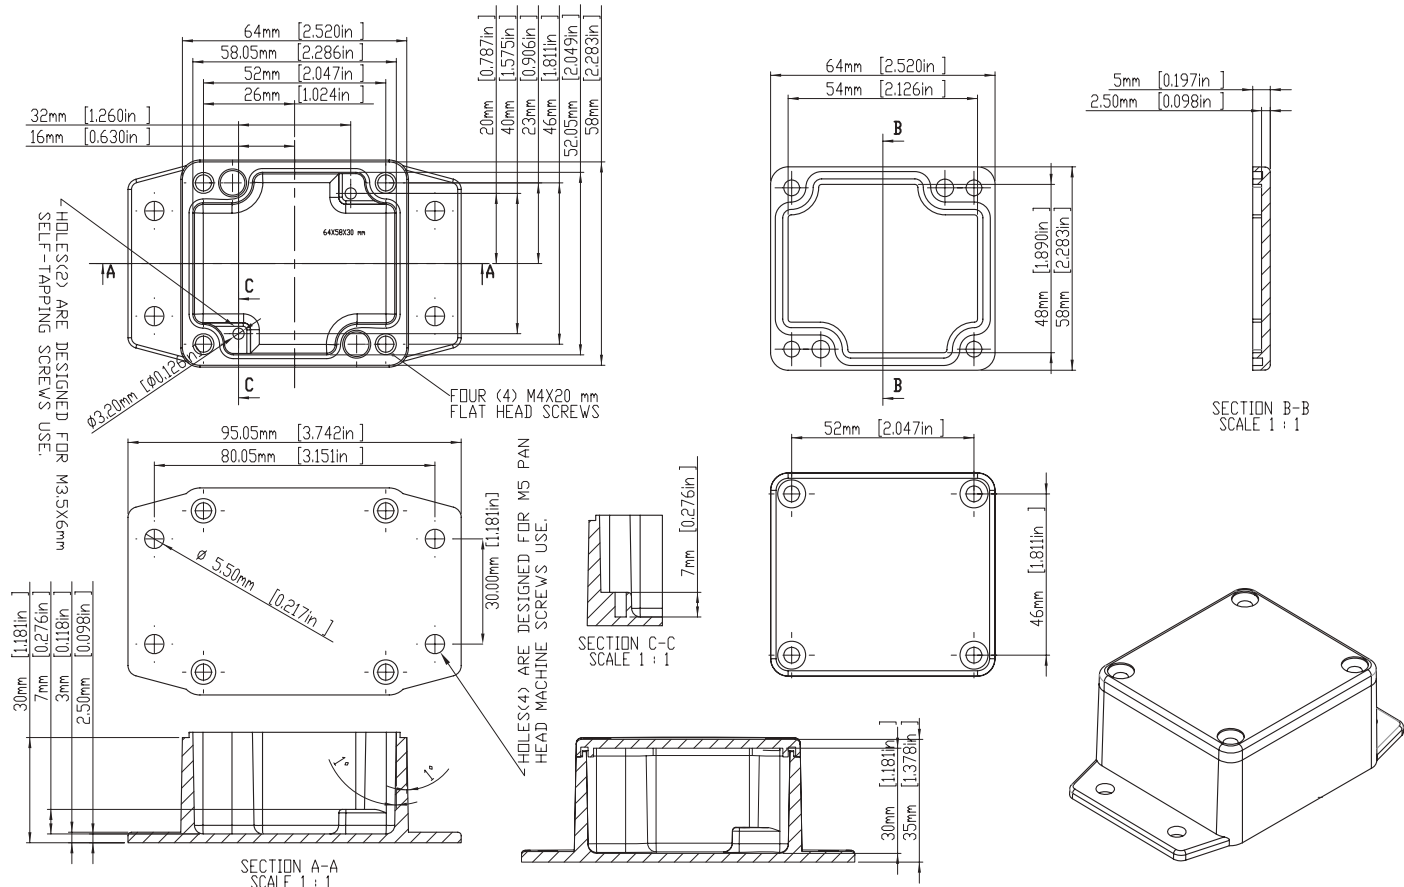

RND 455-00415 / RND 455-00429