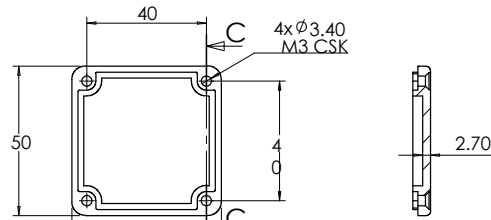

SECTION C-C