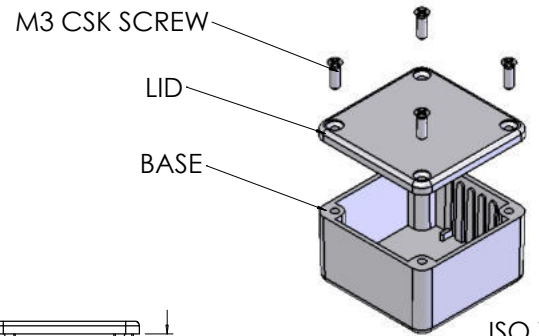

ISO VIEW
1:2