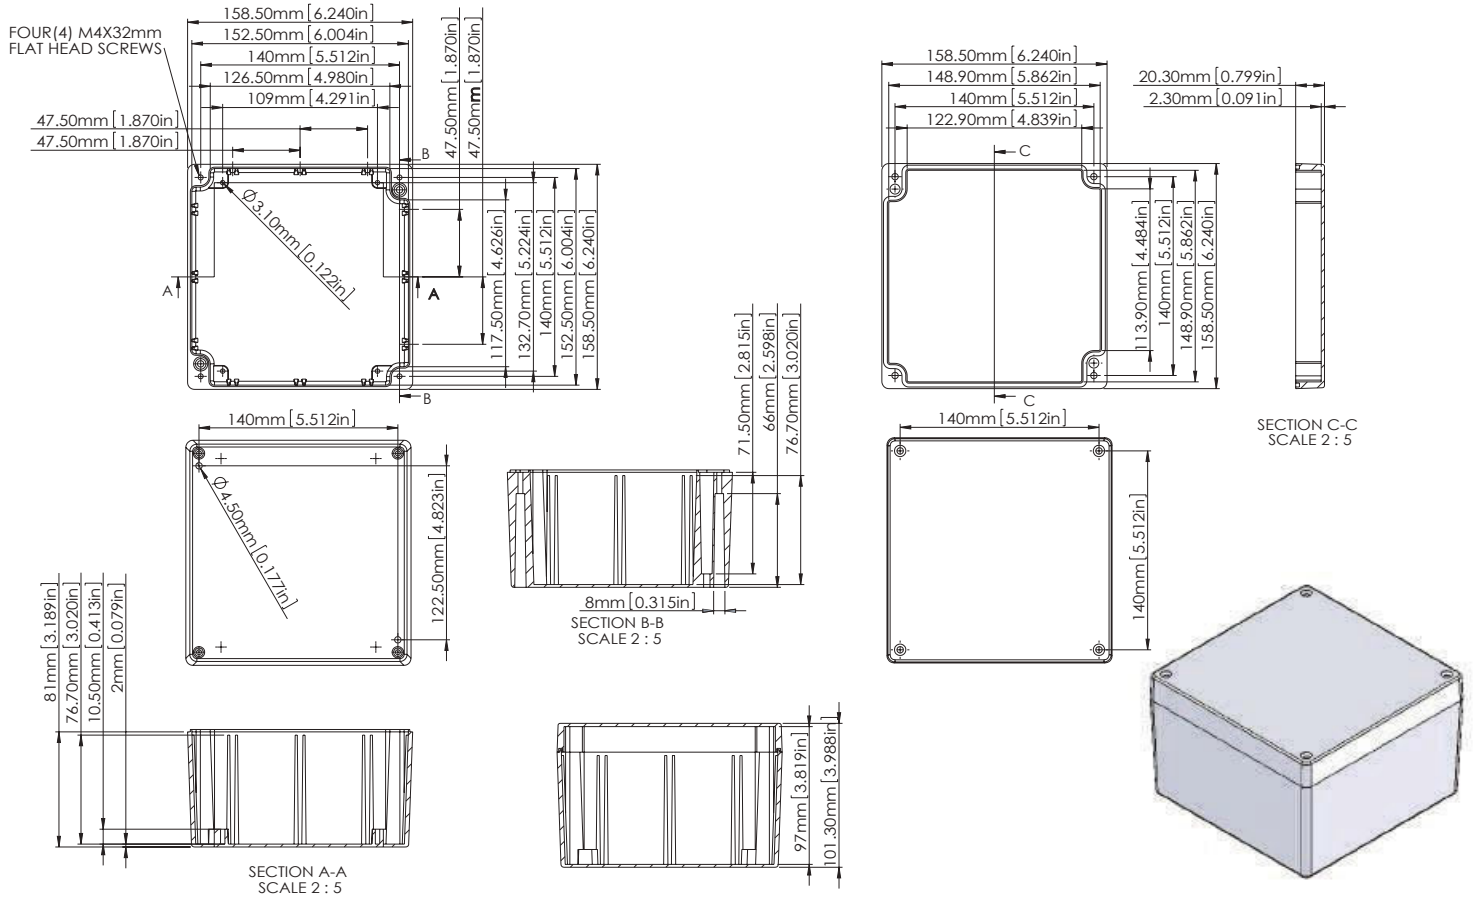

RND 455-00376 / RND 455-00400