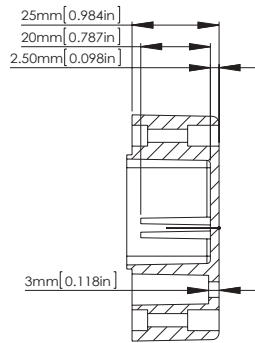

RND 455-00377 / RND 455-00401

RND 455-00366 / RND 455-00390

RND 455-00384 / RND 455-00408

SECTION C-C
 SCALE 1 : 1

SECTION A-A
 SCALE 1 : 1

SECTION B-B
 SCALE 1 : 1

RND 455-00368 / RND 455-00392

SECTION A-A
 FOUR (4) M4X20 mm FLAT HEAD SCREWS