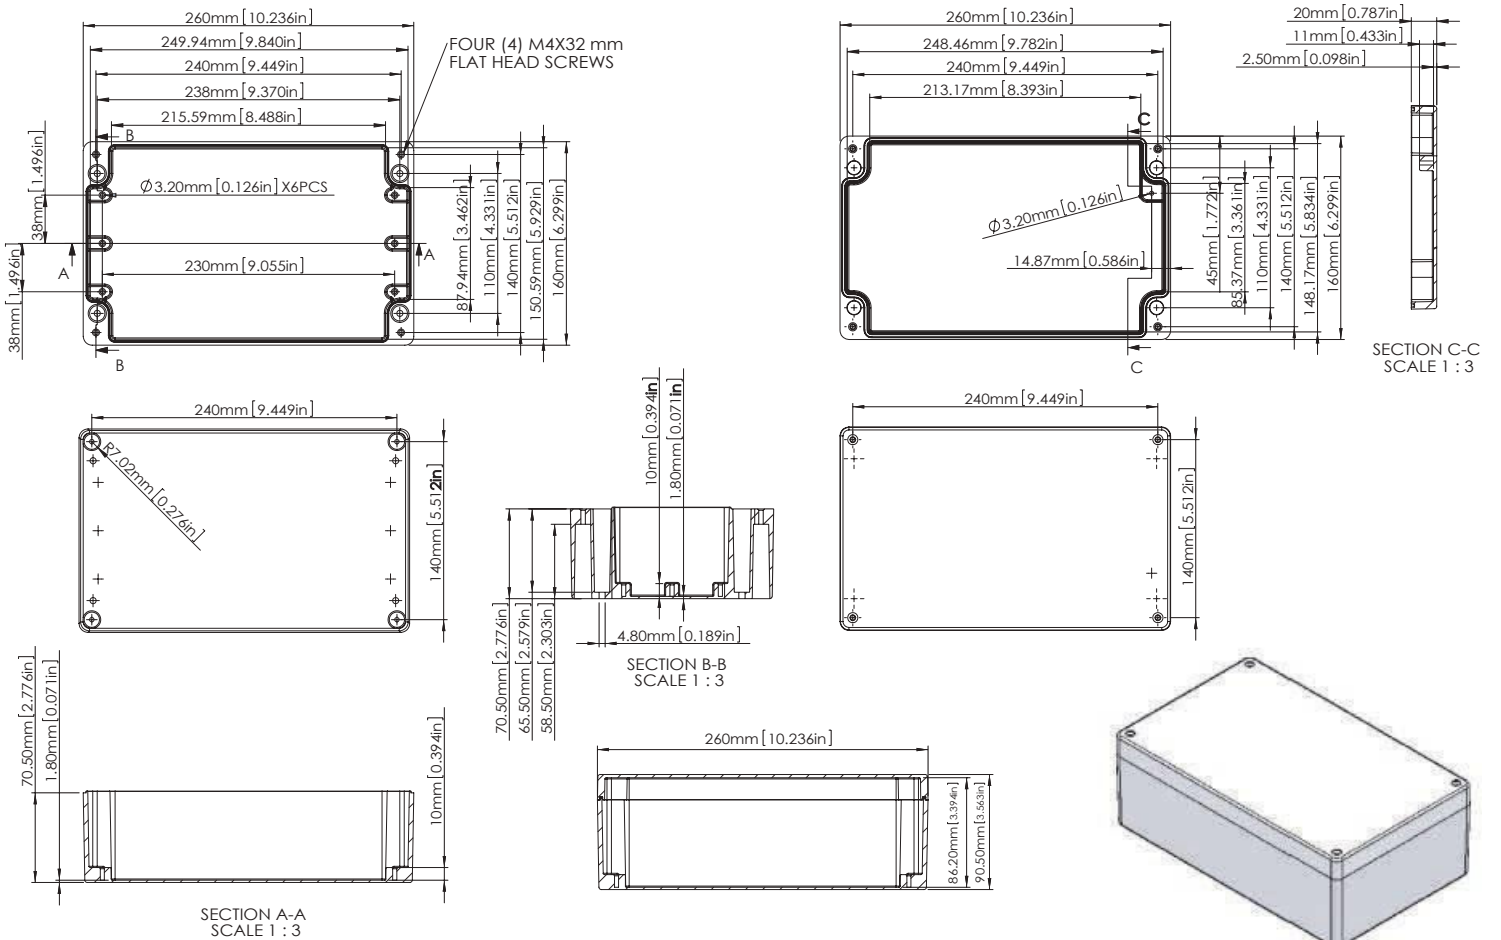

RND 455-00389 / RND 455-004