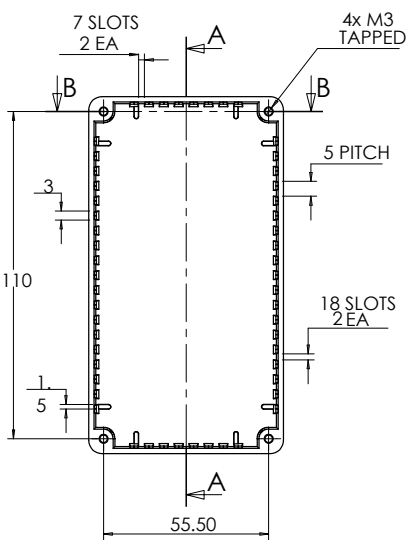

M3 CSK SCREW

LID
BASE

ISO VIEW
1:3

SECTION C-C

LID

RND 455-00039

SECTION B-B

BASE