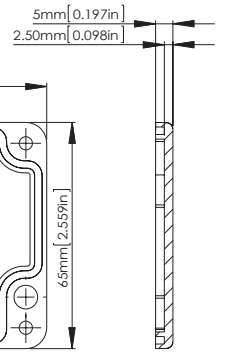

RND 455-00377 / RND 455-00401

RND 455-00366 / RND 455-00390

RND 455-00384 / RND 455-00408

SECTION C-C
 SCALE 1 : 1

SECTION A-A
 SCALE 1 : 1

SECTION B-B
 SCALE 1 : 1

RND 455-00368 / RND 455-00392

SECTION A-A
 FOUR (4) M4X20 mm FLAT HEAD SCREWS