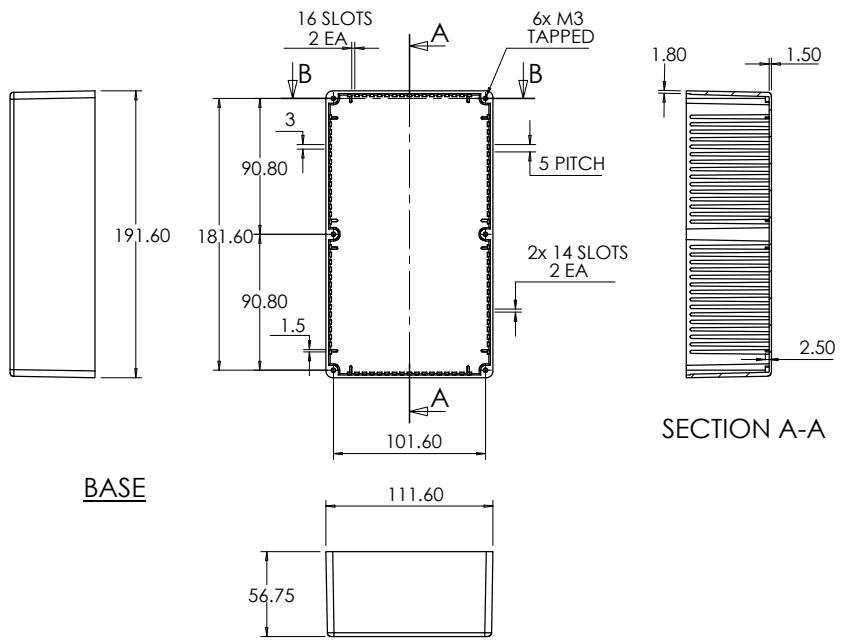

RND 455-00041

SECTION B-B

BASE