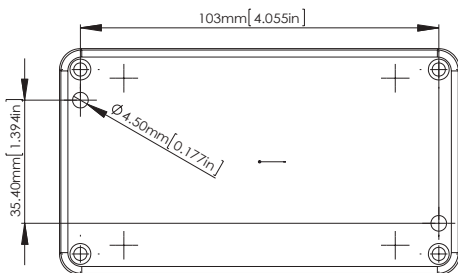

SECTION B-B