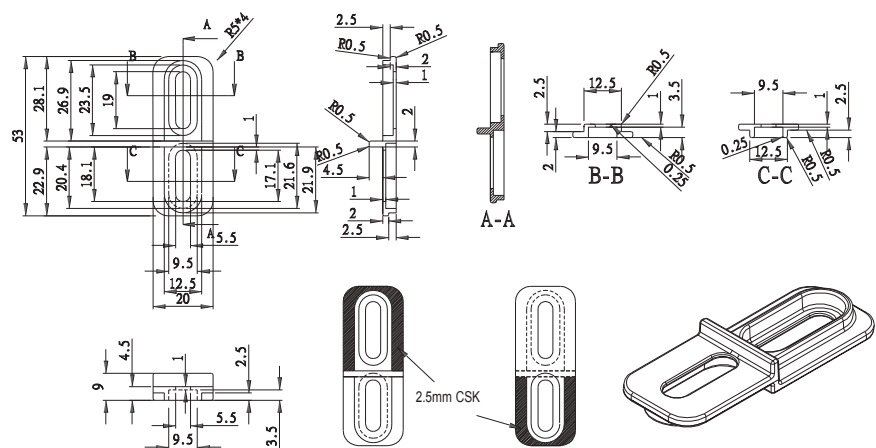

ITEM No.	EXTERNAL DIMENSION(mm)
RND 455-00442	96 x 96 x 45
RND 455-00443	96 x 96 x 67
RND 455-00444	192 x 96 x 45
RND 455-00445	192 x 96 x 67
RND 455-00446	274 x 173 x 66
RND 455-00447	274 x 173 x 100
RND 455-00448	150 x 100 x 50
RND 455-00449	150 x 100 x 75
RND 455-00450	200 x 150 x 50
RND 455-00451	200 x 150 x 75
RND 455-00452	200 x 150 x 28
RND 455-00453	152 x 112 x 30
RND 455-00454	152 x 112 x 55
RND 455-00455	162 x 162 x 55
RND 455-00456	162 x 162 x 80
RND 455-00457	202 x 142 x 55
RND 455-00458	202 x 142 x 80
RND 455-00459	262 x 182 x 55
RND 455-00460	262 x 182 x 90

Example

Content RND 455-00444

Wall Mounting Brackets

Content

(1 set) includes

4 pcs of mounting brackets & 4 pcs of M5
X10 mm self-tapping screws.

Black & Light grey colour of wall mounting
bracket are available for ordering.