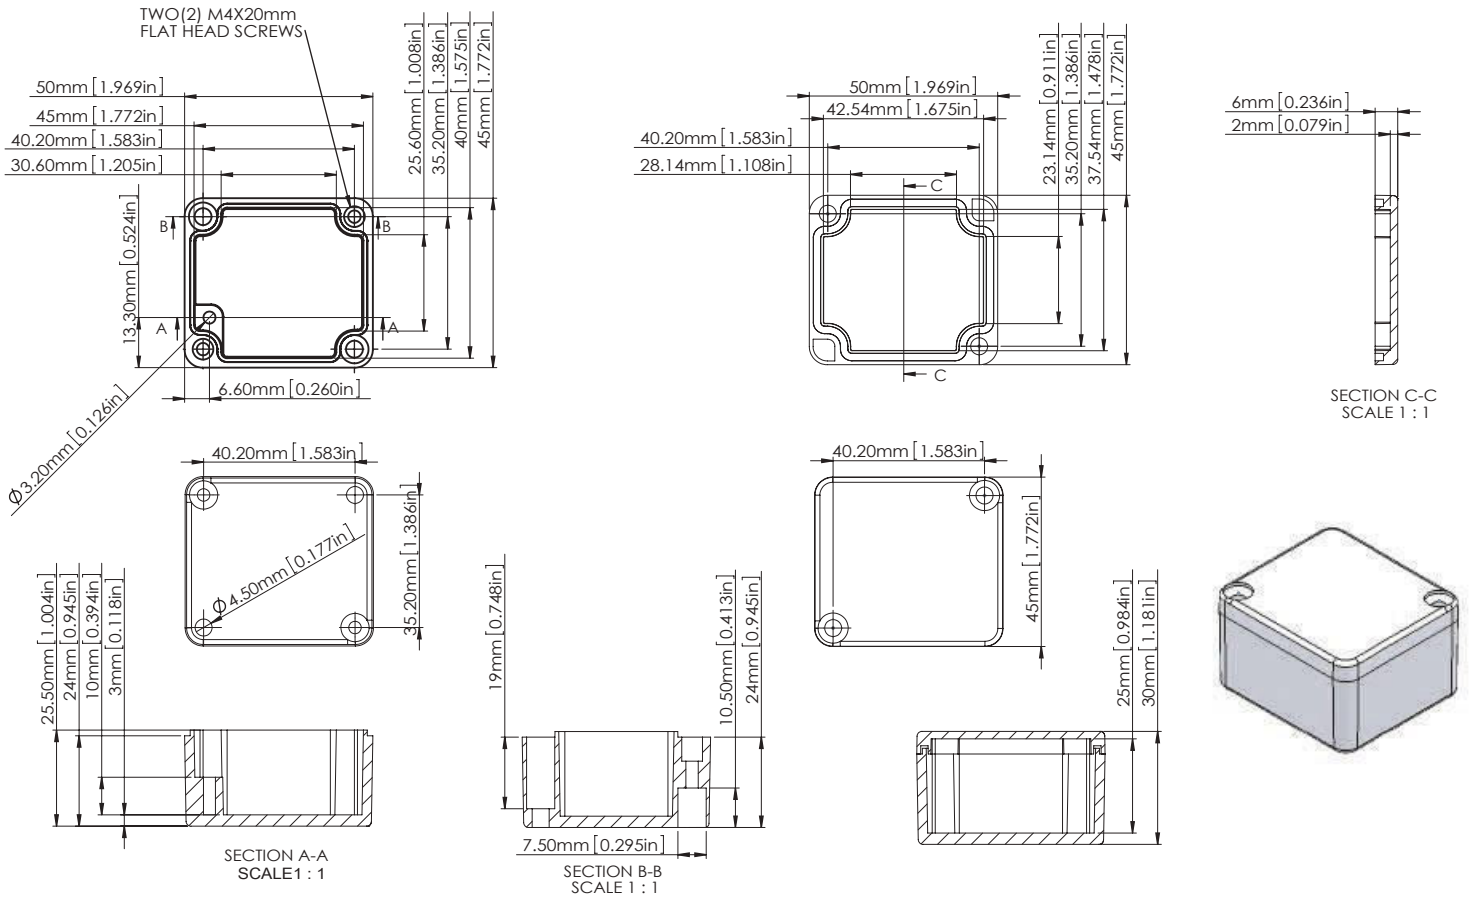

RND 455-00377 / RND 455-00401

RND 455-00366 / RND 455-00390

RND 455-00384 / RND 455-00408

SECTION C-C
 SCALE 1 : 1

SECTION A-A
 SCALE 1 : 1

SECTION B-B
 SCALE 1 : 1

RND 455-00368 / RND 455-00392

SECTION A-A
 FOUR (4) M4X20 mm FLAT HEAD SCREWS