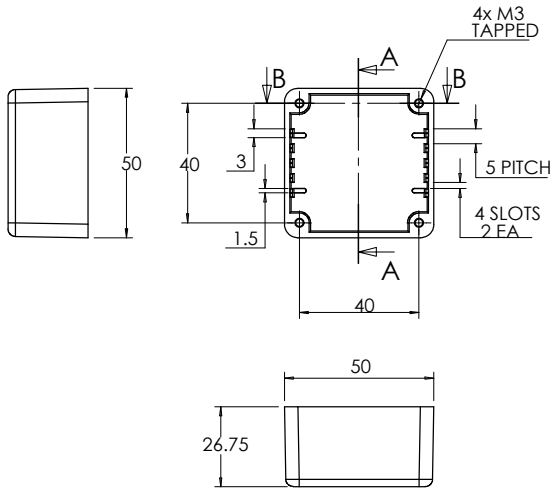

RND 455-00036

SECTION B-B