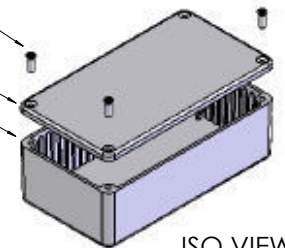

M3 CSK SCREW

LID
BASE

ISO VIEW
1:3