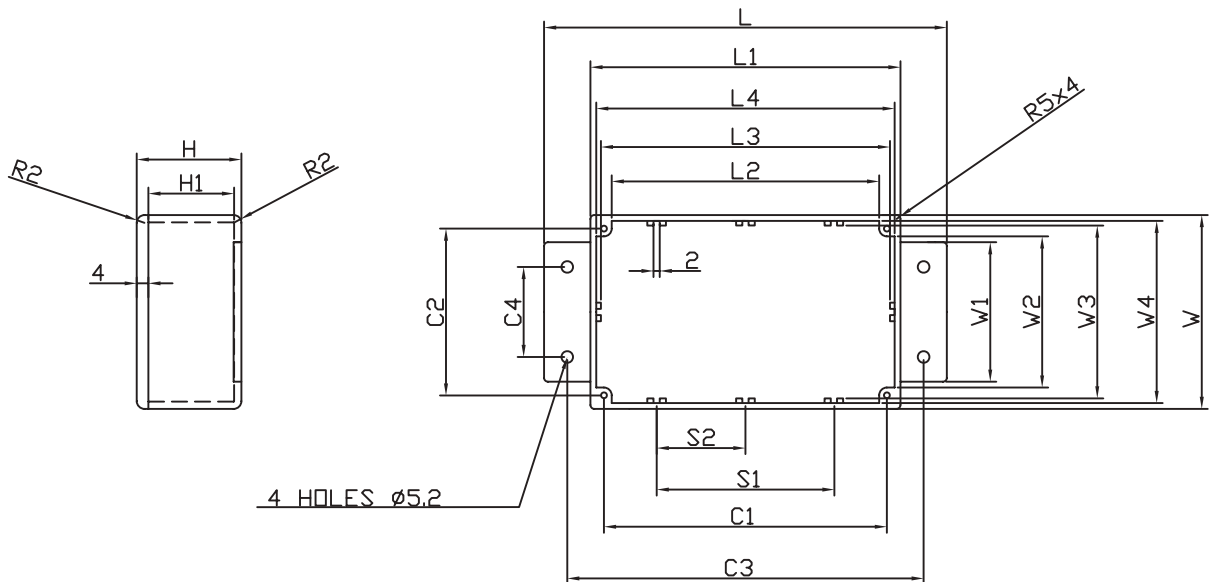

RND 455-00789/RND 455-00799, RND 455-00790/RND 455-00800

Part No.	L	L1	W	W1	H	C1	C2	C3	C4	S1	S2	L2	L3	L4	W2	W3	W4	H1
RND 455-00789 / RND 455-00799	139.7	114.6	63.8	44.7	30.0	104.5	54.2	127.0	30.0	60.1	30.0	98.1	107.3	111.4	47.6	56.6	60.6	24.4
RND 455-00790 / RND 455-00800	139.6	114.6	63.8	44.7	55.0	104.6	54.3	127.1	30.0	60.1	30.0	98.1	107.3	111.4	47.5	56.5	60.7	49.1