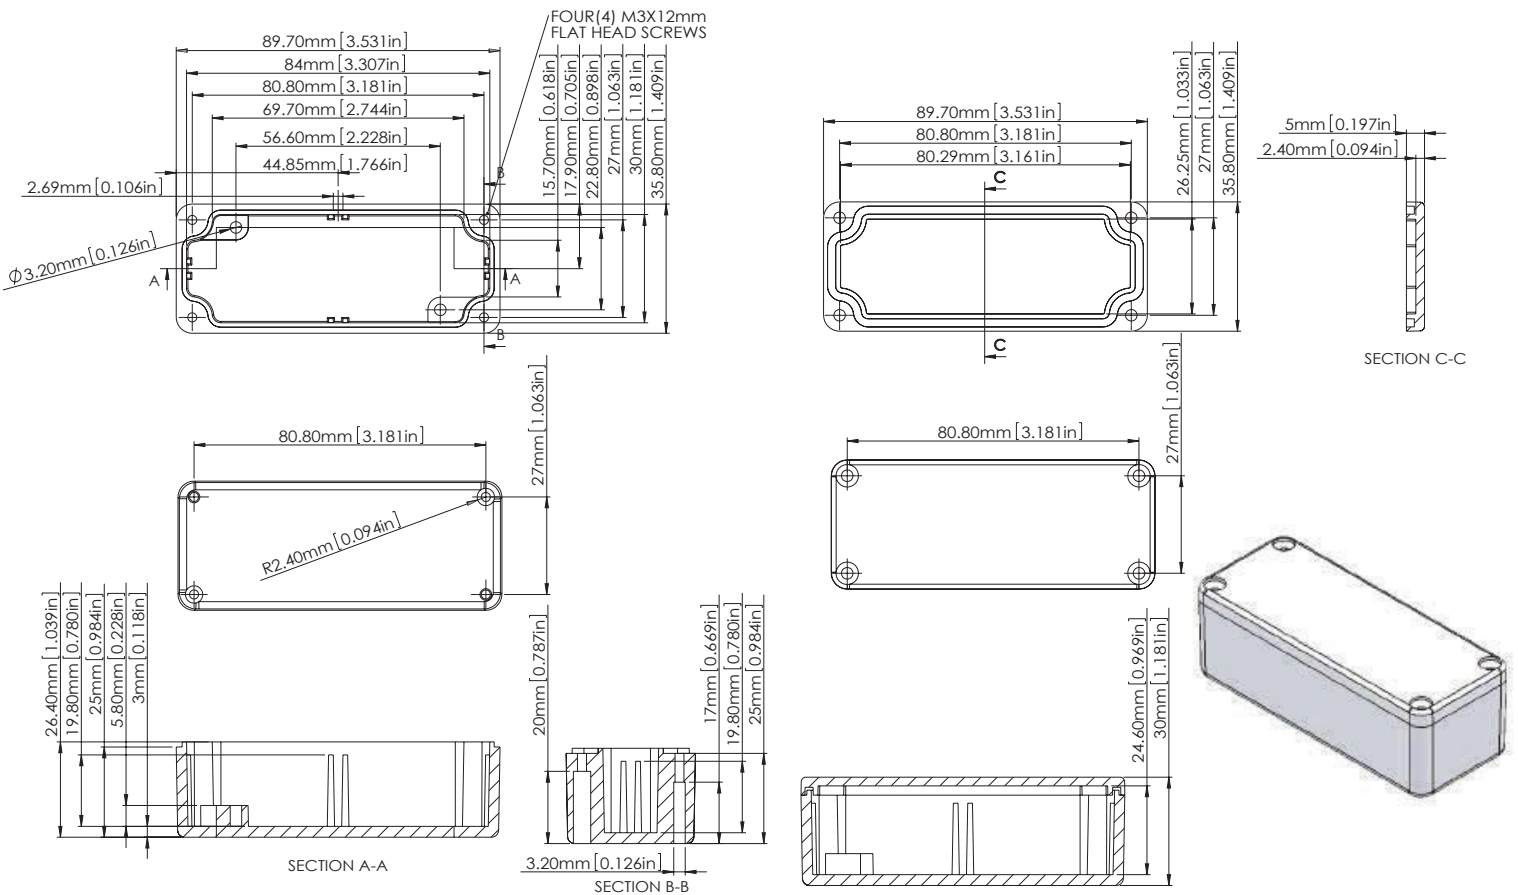

RND 455-00377 / RND 455-00401

RND 455-00366 / RND 455-00390

RND 455-00384 / RND 455-00408

SECTION C-C
 SCALE 1 : 1

SECTION A-A
 SCALE 1 : 1

SECTION B-B
 SCALE 1 : 1

RND 455-00368 / RND 455-00392

SECTION A-A
 FOUR (4) M4X20 mm FLAT HEAD SCREWS