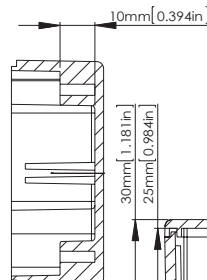

SECTION B-B