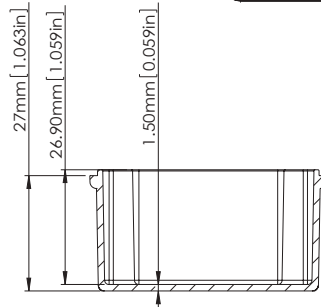

RND 455-00377 / RND 455-00401

RND 455-00366 / RND 455-00390

RND 455-00384 / RND 455-00408

SECTION C-C
 SCALE 1 : 1

SECTION A-A
 SCALE 1 : 1

SECTION B-B
 SCALE 1 : 1

RND 455-00368 / RND 455-00392

SECTION A-A
 FOUR (4) M4X20 mm FLAT HEAD SCREWS