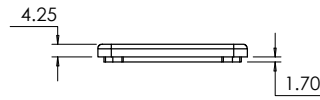

ISO VIEW
1:2