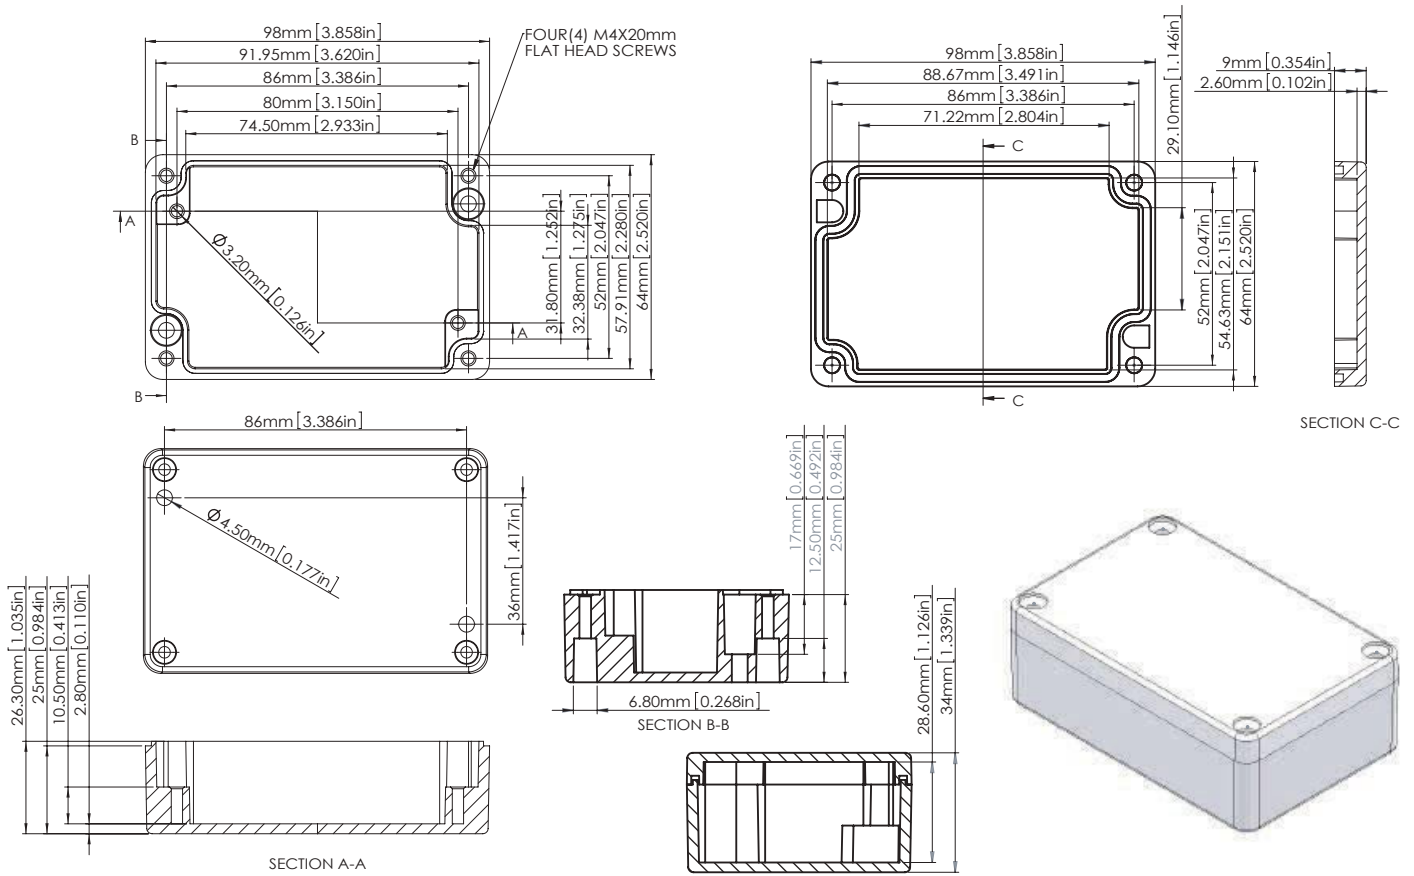

RND 455-00377 / RND 455-00401

RND 455-00366 / RND 455-00390

RND 455-00384 / RND 455-00408

SECTION C-C
 SCALE 1 : 1

SECTION A-A
 SCALE 1 : 1

SECTION B-B
 SCALE 1 : 1

RND 455-00368 / RND 455-00392

SECTION A-A
 FOUR (4) M4X20 mm FLAT HEAD SCREWS